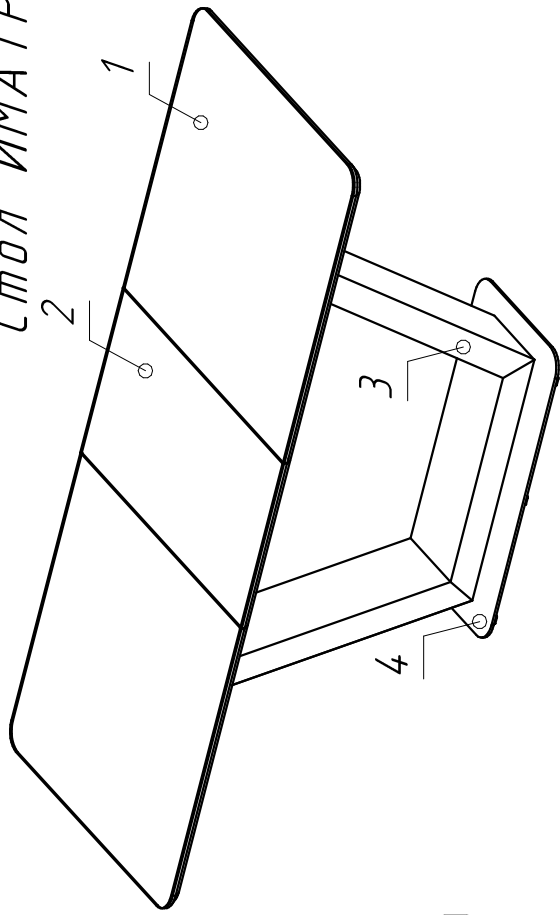

Стол ИМАТРА

		20 мин.	
Поз. Наименование	Размеры	Кол.	
1 Столешница в сборе	-	1	
2 Вставка	400x802	1	
3 Опора	1084x200x650	1	
4 Основа	700x400	1	

Комплектующие:

4	A	4	1	6	4
					
	M6x35	M6x20		20x20	25x25