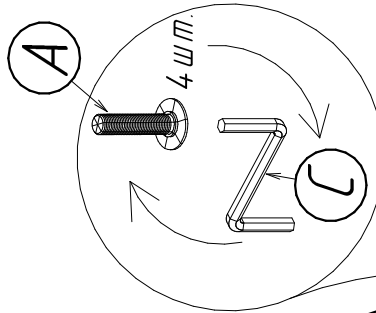

Стол ИМАТРА

		20 мин.	
Поз. Наименование	Размеры	Кол.	
1 Столешница в сборе	-	1	
2 Вставка	400x802	1	
3 Опора	1084x200x650	1	
4 Основа	700x400	1	

Комплектующие:

4	A	4	1	6	4
					
	M6x35	M6x20		20x20	25x25