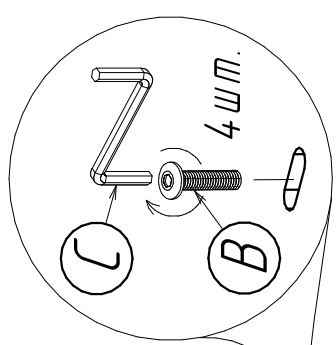

Стол ИМАТРА

		20 мин.	
Поз. Наименование	Размеры	Кол.	
1 Столешница в сборе	-	1	
2 Вставка	400x802	1	
3 Опора	1084x200x650	1	
4 Основа	700x400	1	

Комплектующие:

4	A	4	1	6	4
					
	M6x35	M6x20		20x20	25x25