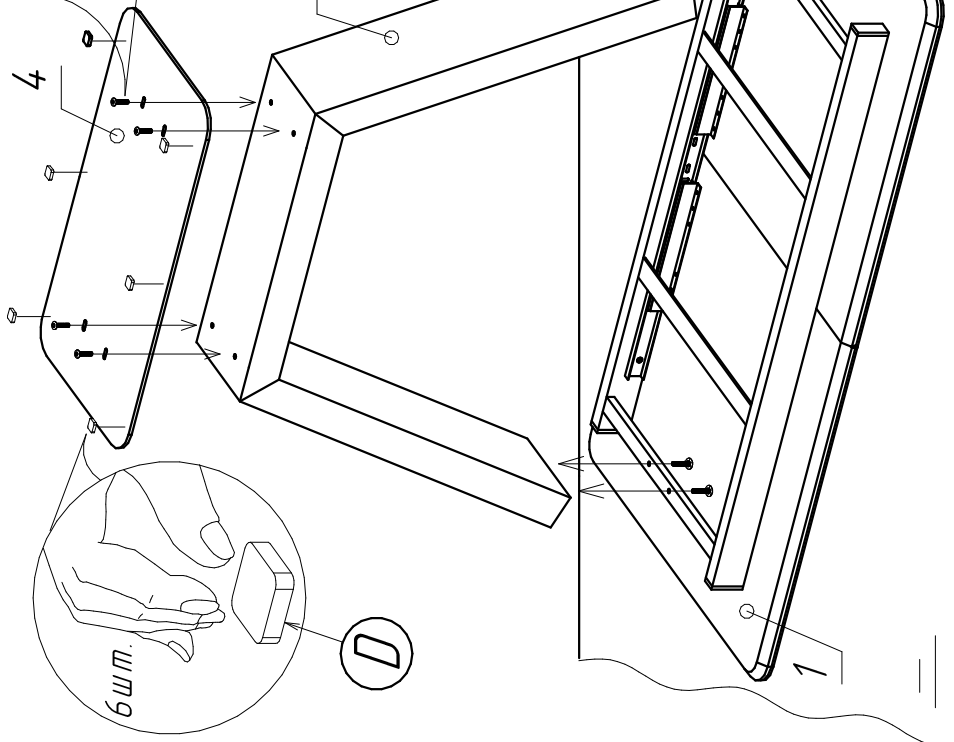

Стол ИМАТРА

		20 мин.	
Поз. Наименование	Размеры	Кол.	
1 Столешница в сборе	-	1	
2 Вставка	400x802	1	
3 Опора	1084x200x650	1	
4 Основа	700x400	1	

Комплектующие:

4	A	4	1	6	4
					
	M6x35	M6x20		20x20	25x25