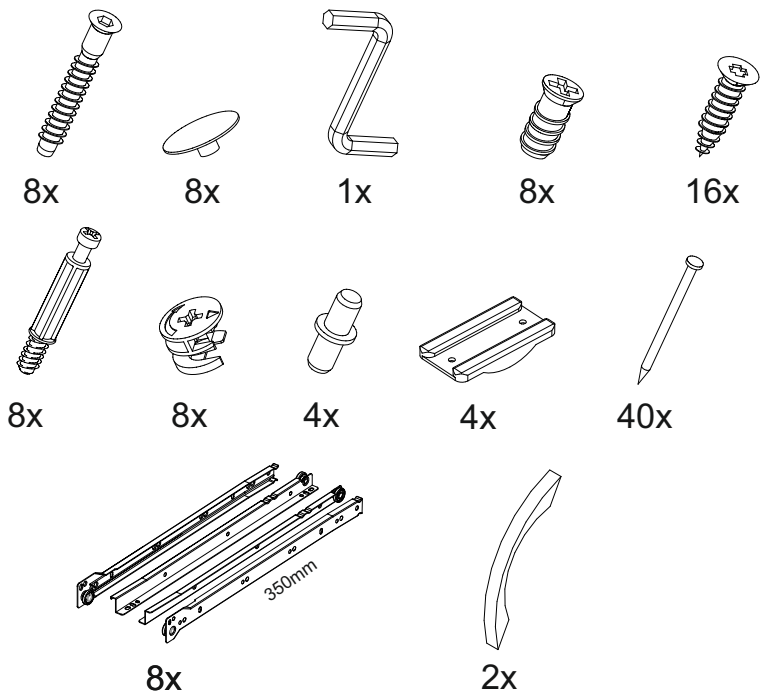

11

12

Ронда ТБ

400	420	420

№ дет.	Деталь/Detail	Размер/Size	Кол-во/Quantity	№ упак./№ pack
1	Бок левый/Side left	400x400	1	1/2
2	Бок правый/Side right	400x400	1	1/2
3	Крышка/Top	400x420	1	1/2
4-5	Цоколь/Socle	368x110	2	1/2
6	Задняя стенка/Back side	310x395	1	1/2
7-8	Дно ящика ДВП/Drawer bottom	350x340	2	1/2
9-10	Фасад/Front	146x396	2	1/2
11,13	Бок ящика левый/Side left	350x90	2	1/2
12,14	Бок ящика правый/Side right	350x90	2	1/2
15-16	Задняя стенка ящика/Back side	311x90	1	1/2

9

10

7

8

1

2

3

4