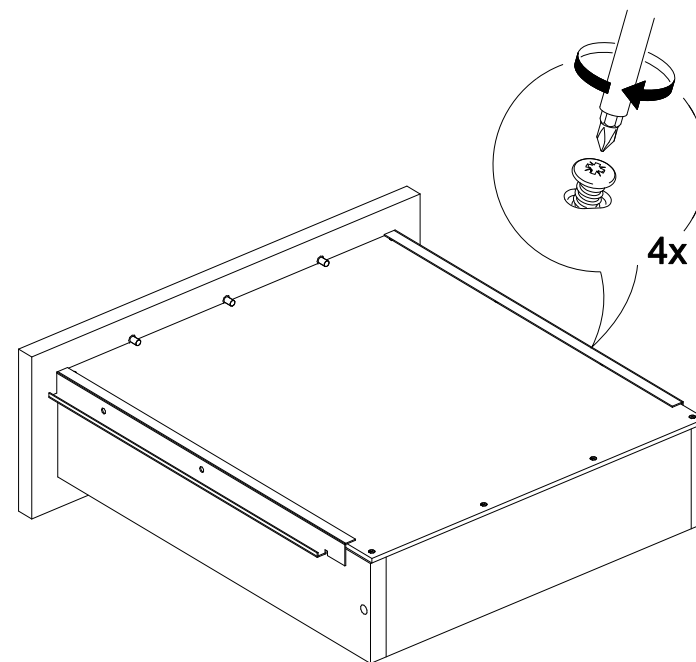

№ дет.	Деталь/Detail	Размер/Size	Кол-во/Quantity	№ упак./№ pack
1	Бок левый/Side left	400x400	1	1/2
2	Бок правый/Side right	400x400	1	1/2
3	Крышка/Top	400x420	1	1/2
4-5	Цоколь/Socle	368x110	2	1/2
6	Задняя стенка/Back side	310x395	1	1/2
7-8	Дно ящика ДВП/Drawer bottom	350x340	2	1/2
9-10	Фасад/Front	146x396	2	1/2
11,13	Бок ящика левый/Side left	350x90	2	1/2
12,14	Бок ящика правый/Side right	350x90	2	1/2
15-16	Задняя стенка ящика/Back side	311x90	1	1/2

9

10