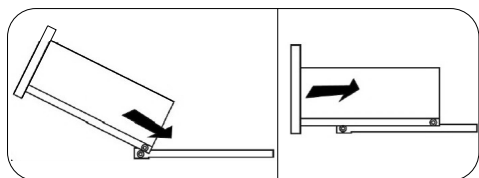

11

12

Ронда ТБ

400	420	420

№ дет.	Деталь/Detail	Размер/Size	Кол-во/Quantity	№ упак./№ pack
1	Бок левый/Side left	400x400	1	1/2
2	Бок правый/Side right	400x400	1	1/2
3	Крышка/Top	400x420	1	1/2
4-5	Цоколь/Socle	368x110	2	1/2
6	Задняя стенка/Back side	310x395	1	1/2
7-8	Дно ящика ДВП/Drawer bottom	350x340	2	1/2
9-10	Фасад/Front	146x396	2	1/2
11,13	Бок ящика левый/Side left	350x90	2	1/2
12,14	Бок ящика правый/Side right	350x90	2	1/2
15-16	Задняя стенка ящика/Back side	311x90	1	1/2