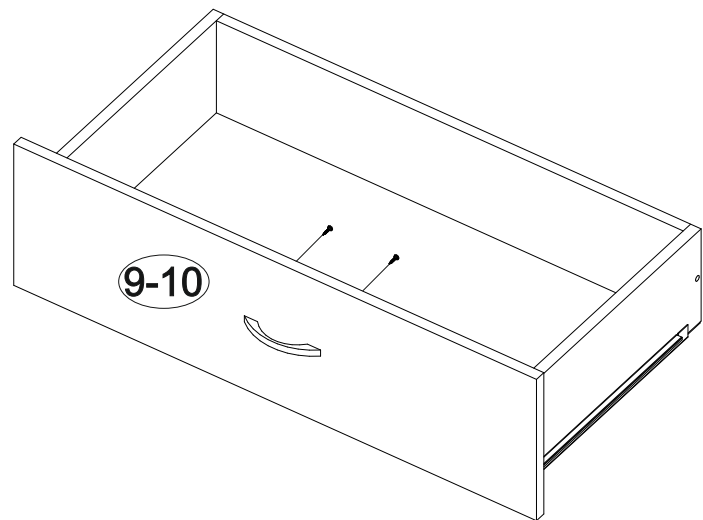

11

12

Ронда ТБ

400	420	420

№ дет.	Деталь/Detail	Размер/Size	Кол-во/Quantity	№ упак./№ pack
1	Бок левый/Side left	400x400	1	1/2
2	Бок правый/Side right	400x400	1	1/2
3	Крышка/Top	400x420	1	1/2
4-5	Цоколь/Socle	368x110	2	1/2
6	Задняя стенка/Back side	310x395	1	1/2
7-8	Дно ящика ДВП/Drawer bottom	350x340	2	1/2
9-10	Фасад/Front	146x396	2	1/2
11,13	Бок ящика левый/Side left	350x90	2	1/2
12,14	Бок ящика правый/Side right	350x90	2	1/2
15-16	Задняя стенка ящика/Back side	311x90	1	1/2