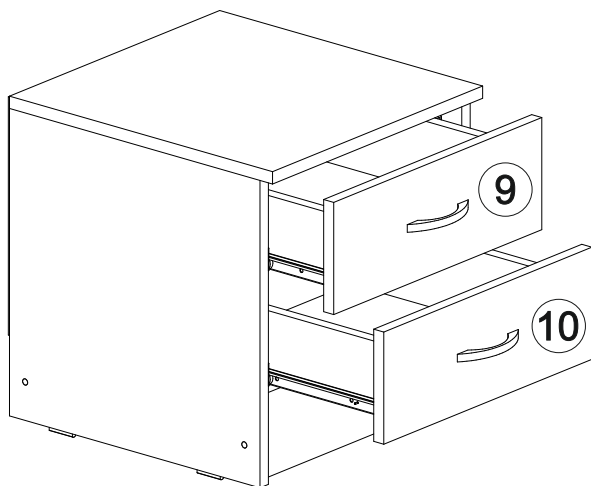

11

12

Ронда ТБ

400	420	420

№ дет.	Деталь/Detail	Размер/Size	Кол-во/Quantity	№ упак./№ pack
1	Бок левый/Side left	400x400	1	1/2
2	Бок правый/Side right	400x400	1	1/2
3	Крышка/Top	400x420	1	1/2
4-5	Цоколь/Socle	368x110	2	1/2
6	Задняя стенка/Back side	310x395	1	1/2
7-8	Дно ящика ДВП/Drawer bottom	350x340	2	1/2
9-10	Фасад/Front	146x396	2	1/2
11,13	Бок ящика левый/Side left	350x90	2	1/2
12,14	Бок ящика правый/Side right	350x90	2	1/2
15-16	Задняя стенка ящика/Back side	311x90	1	1/2